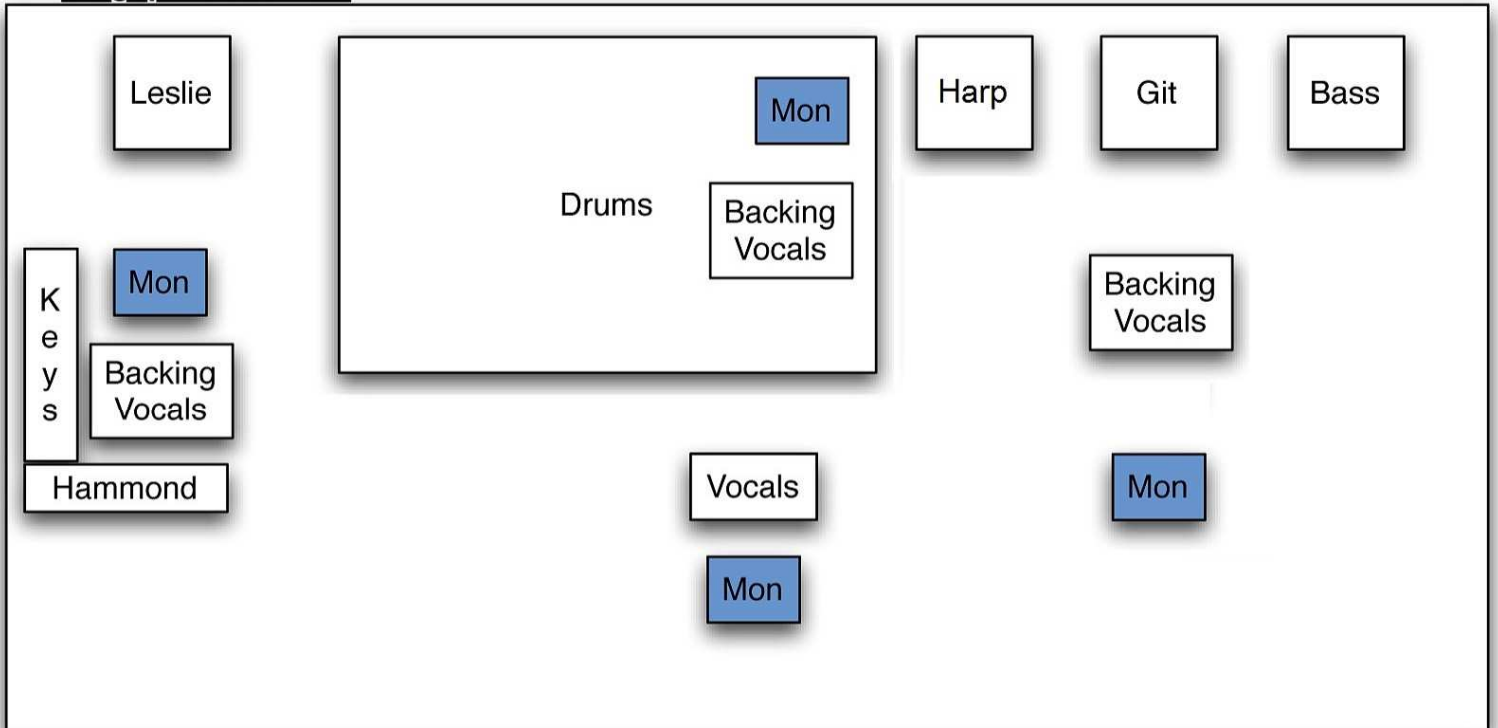

Stageplan Boxhead

FOH Platz