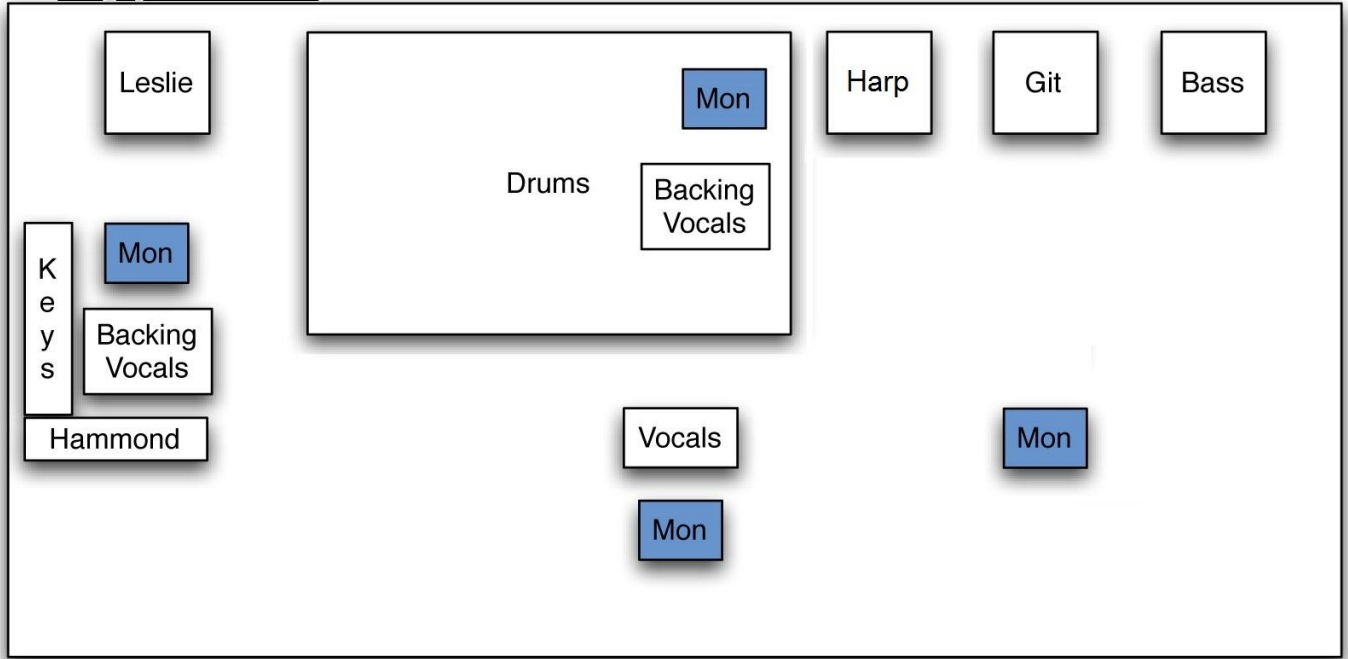

Stageplan Boxhead

FOH Platz